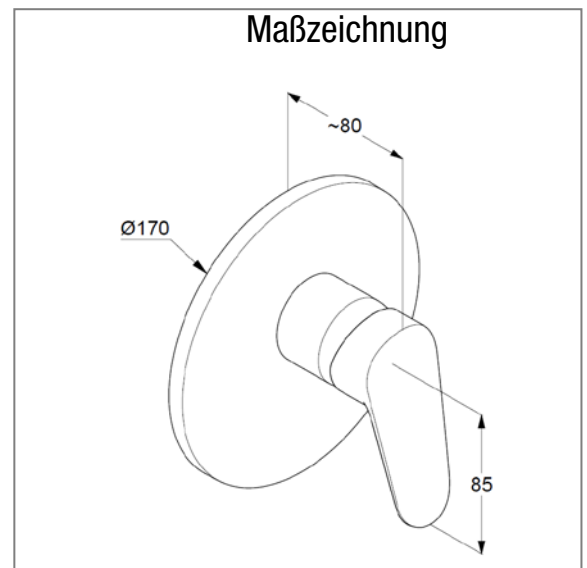

Technische Daten

Produkt: Farbset Brausebatterie one für
VIGOUR-Box VIGUPK verchromt VIGOUR

Artikel-Nr.: ONFB

Artikeltext

Farbset-Brausebatterie

Feinbau-Set mit Funktionseinheit

Wandmontage

geschlossener Hebel

Keramik Kartusche $\varnothing 41\text{mm}$

Durchflussmenge Brause bei 3 bar = 25 l/min.

ohne Universal-UP-Körper Art.Nr. VIGUPK

Hebellänge = 85mm

Wandabdeckplatte = $\varnothing 170\text{mm}$

Fabrikat: VIGOUR

Modell: one

Art. Nr. ONFB

DVGW beantragt

Produktabbildung

Maßzeichnung

Durchflussdiagramm